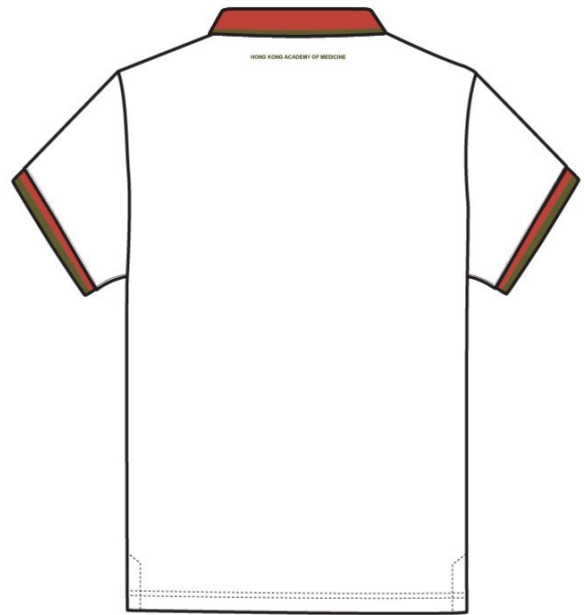

Academy Polo Shirt

Front

Back

	S	M	L	XL	2XL	3XL
衣長	66cm	69cm	72cm	75cm	78cm	80cm
肩闊	42.5cm	44cm	45.5cm	47.5cm	51cm	54cm
半胸寬	48cm	51cm	54cm	58cm	62cm	66cm
袖長	18cm	19.5cm	21cm	22cm	22cm	23cm
長袖長	57cm	59cm	61cm	63cm	65cm	66cm
牛角短袖長	30cm	31cm	33cm	35cm	37cm	39cm